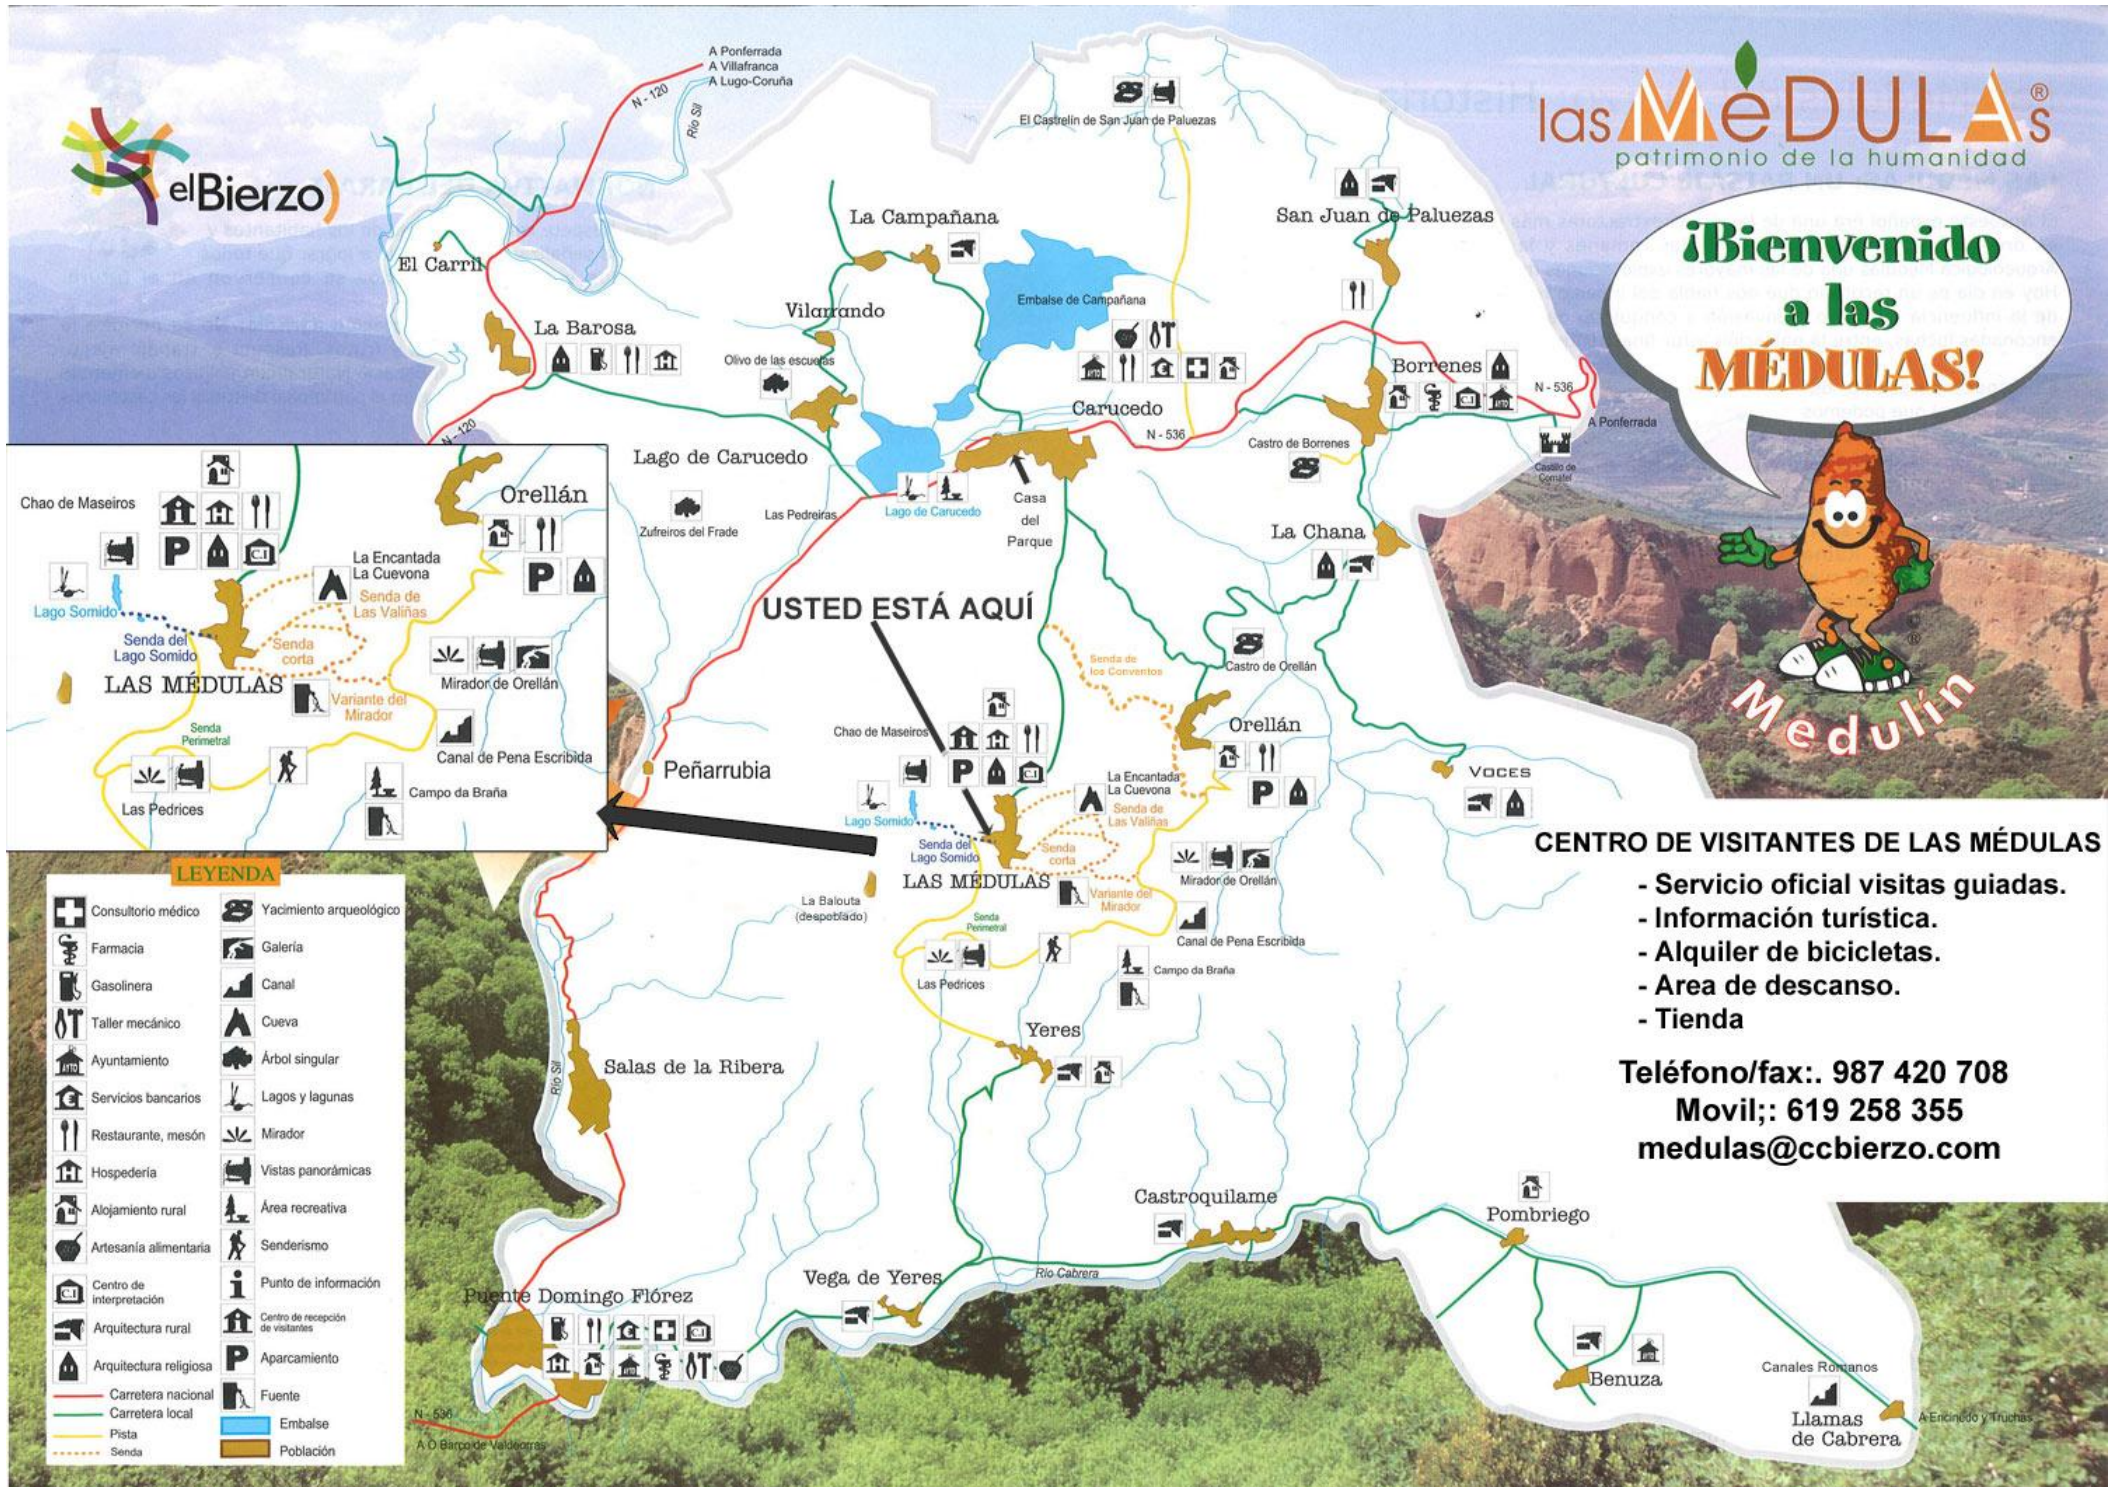

las **MÉDULAS**[®]
patrimonio de la humanidad

**¡Bienvenido
a las
MÉDULAS!**

CENTRO DE VISITANTES DE LAS MÉDULAS

- Servicio oficial visitas guiadas.
- Información turística.
- Alquiler de bicicletas.
- Área de descanso.
- Tienda

Teléfono/fax: 987 420 708
Movil: 619 258 355
medulas@ccbierzo.com

LEYENDA			
	Consultorio médico		Yacimiento arqueológico
	Farmacia		Galería
	Gasolinera		Canal
	Taller mecánico		Cueva
	Ayuntamiento		Árbol singular
	Servicios bancarios		Lagos y lagunas
	Restaurante, mesón		Mirador
	Hospedería		Vistas panorámicas
	Alojamiento rural		Área recreativa
	Artesanía alimentaria		Senderismo
	Centro de interpretación		Punto de información
	Arquitectura rural		Centro de recepción de visitantes
	Arquitectura religiosa		Aparcamiento
	Carretera nacional		Fuente
	Carretera local		Embalse
	Pista		Población
	Senda		